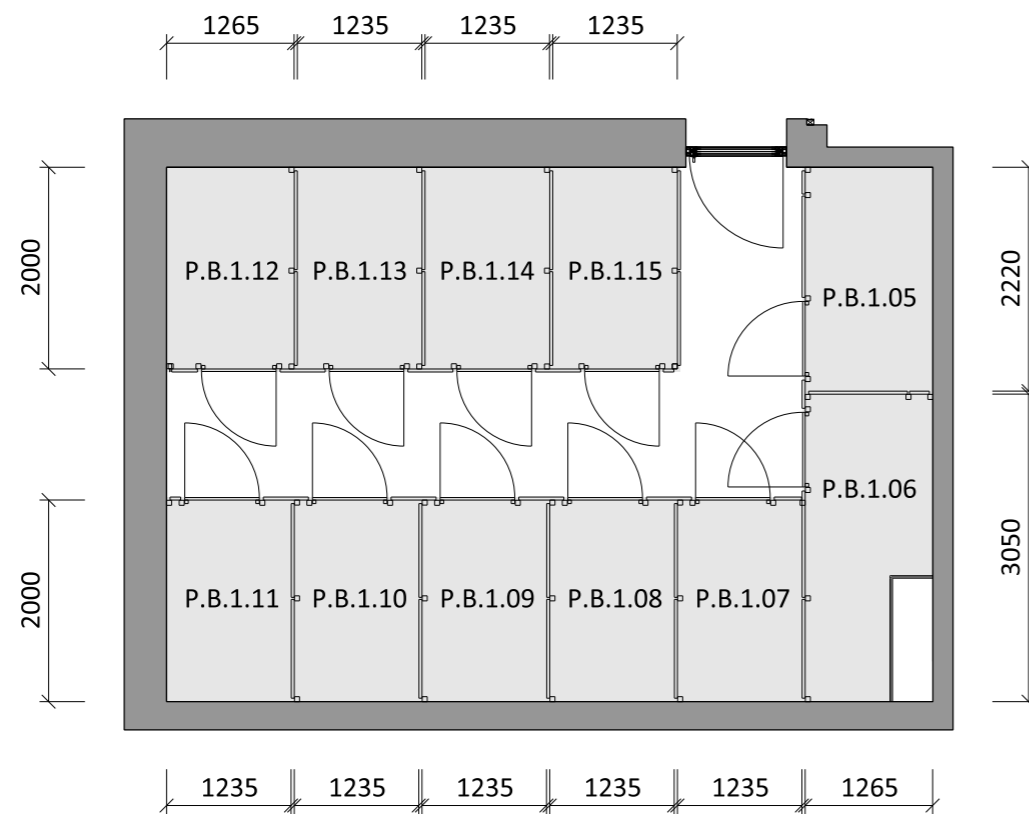

BUDOVA "B" SKLADY I. NP

DREVNÝ TRH

LEGENDA MIESTNOSTÍ SKLADY I. NP

P.B.I.5	SKLAD	2,80 m ²
P.B.I.6	SKLAD	3,02 m ²
P.B.I.7	SKLAD	2,47 m ²
P.B.I.8	SKLAD	2,47 m ²
P.B.I.9	SKLAD	2,47 m ²
P.B.I.10	SKLAD	2,47 m ²
P.B.I.11	SKLAD	2,47 m ²
P.B.I.12	SKLAD	2,53 m ²
P.B.I.13	SKLAD	2,47 m ²
P.B.I.14	SKLAD	2,47 m ²
P.B.I.15	SKLAD	2,47 m ²

ÚŽITKOVÁ PLOCHA SKLADOV

28,11 m²

UMIESTNENIE NA PODLAŽÍ

Uvedené plochy sú predbežné a môžu vykazovať odchýlky. Do úžitkovej plochy bytu nie je zarátaná plocha vnútorných priečok. Zariaďovacie predmety nie sú súčasťou dodávky. Rozsah je špecifikovaný v štandardnom vybavení.