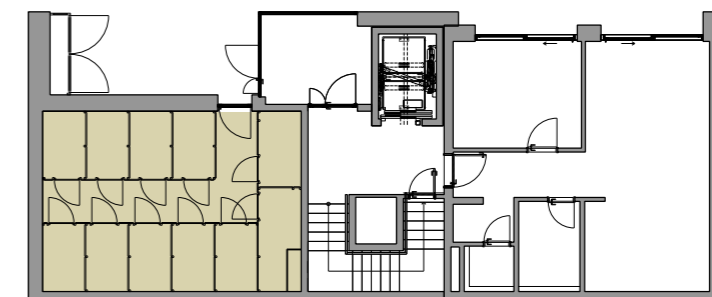

BUDOVA "B" SKLADY I. NP

DREVNÝ TRH

LEGENDA MIESTNOSTÍ SKLADY I. NP

P.B.I.5	SKLAD	2,80 m ²
P.B.I.6	SKLAD	3,02 m ²
P.B.I.7	SKLAD	2,47 m ²
P.B.I.8	SKLAD	2,47 m ²
P.B.I.9	SKLAD	2,47 m ²
P.B.I.10	SKLAD	2,47 m ²
P.B.I.11	SKLAD	2,47 m ²
P.B.I.12	SKLAD	2,53 m ²
P.B.I.13	SKLAD	2,47 m ²
P.B.I.14	SKLAD	2,47 m ²
P.B.I.15	SKLAD	2,47 m ²

ÚŽITKOVÁ PLOCHA SKLADOV

28,11 m²

UMIESTNENIE NA PODLAŽÍ

Uvedené plochy sú predbežné a môžu vykazovať odchýlky. Do úžitkovej plochy bytu nie je zarátaná plocha vnútorných priečok. Zariaďovacie predmety nie sú súčasťou dodávky. Rozsah je špecifikovaný v štandardnom vybavení.