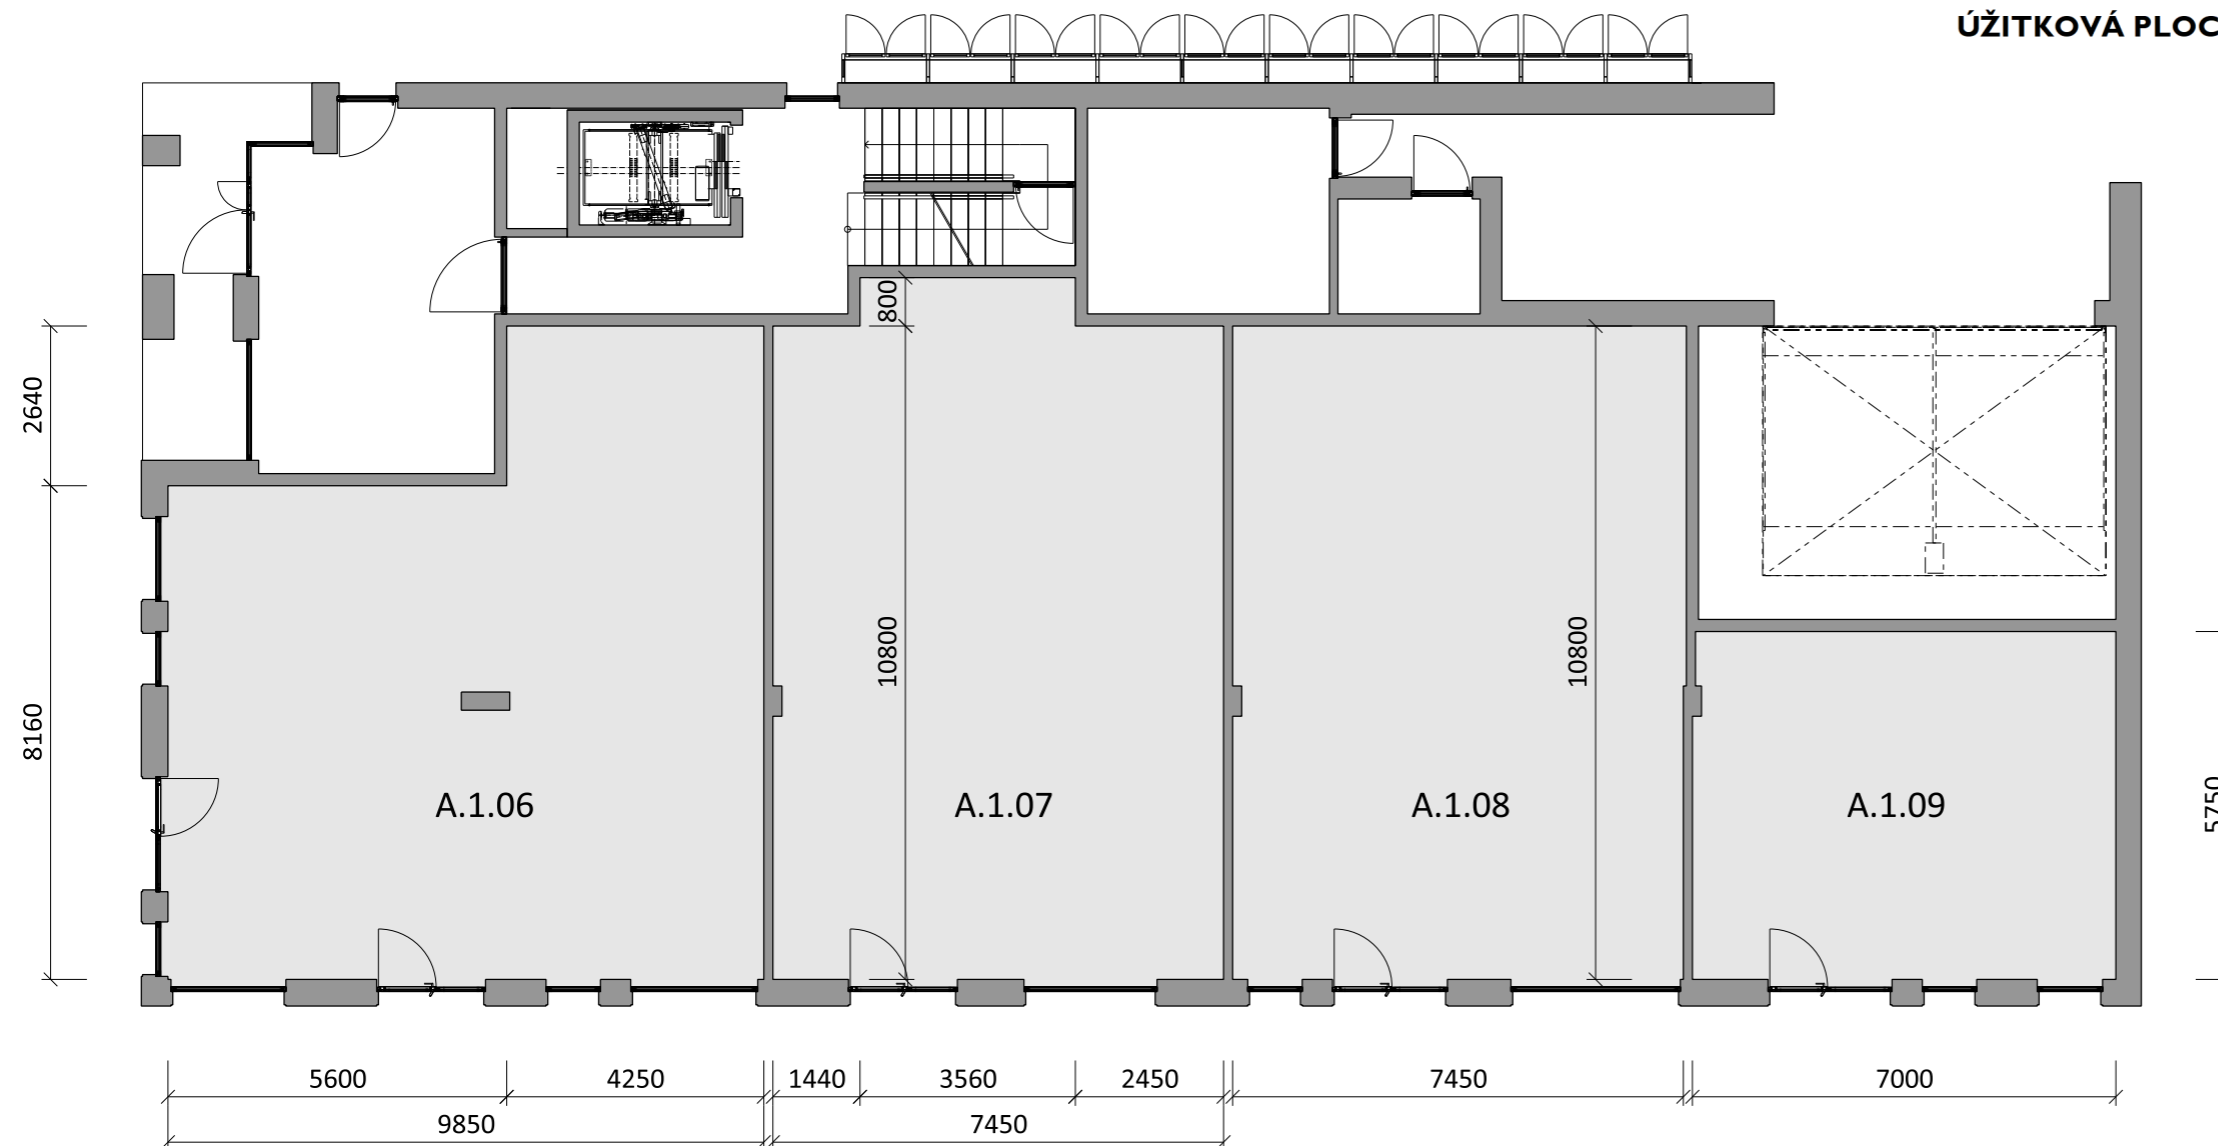

**BUDOVA "A"**  
NÁJOMNÉ PRIESTORY I. NP

**DREVNÝ**  
**TRH**

LEGENDA MIESTNOSTÍ NÁJOMNÉ PRIESTORY I. NP

A.1.06	NÁJOMNÝ PRIESTOR	91,36 m <sup>2</sup>
A.1.07	NÁJOMNÝ PRIESTOR	83,23 m <sup>2</sup>
A.1.08	NÁJOMNÝ PRIESTOR	80,68 m <sup>2</sup>
A.1.09	NÁJOMNÝ PRIESTOR	40,13 m <sup>2</sup>

**ÚŽITKOVÁ PLOCHA SPOLU** **295,40 m<sup>2</sup>**

Uvedené plochy sú predbežné a môžu vykazovať odchýlky. Do úžitkovej plochy bytu nie je zarátaná plocha vnútorných priečok. Zariaďovacie predmety nie sú súčasťou dodávky. Rozsah je špecifikovaný v štandardnom vybavení.