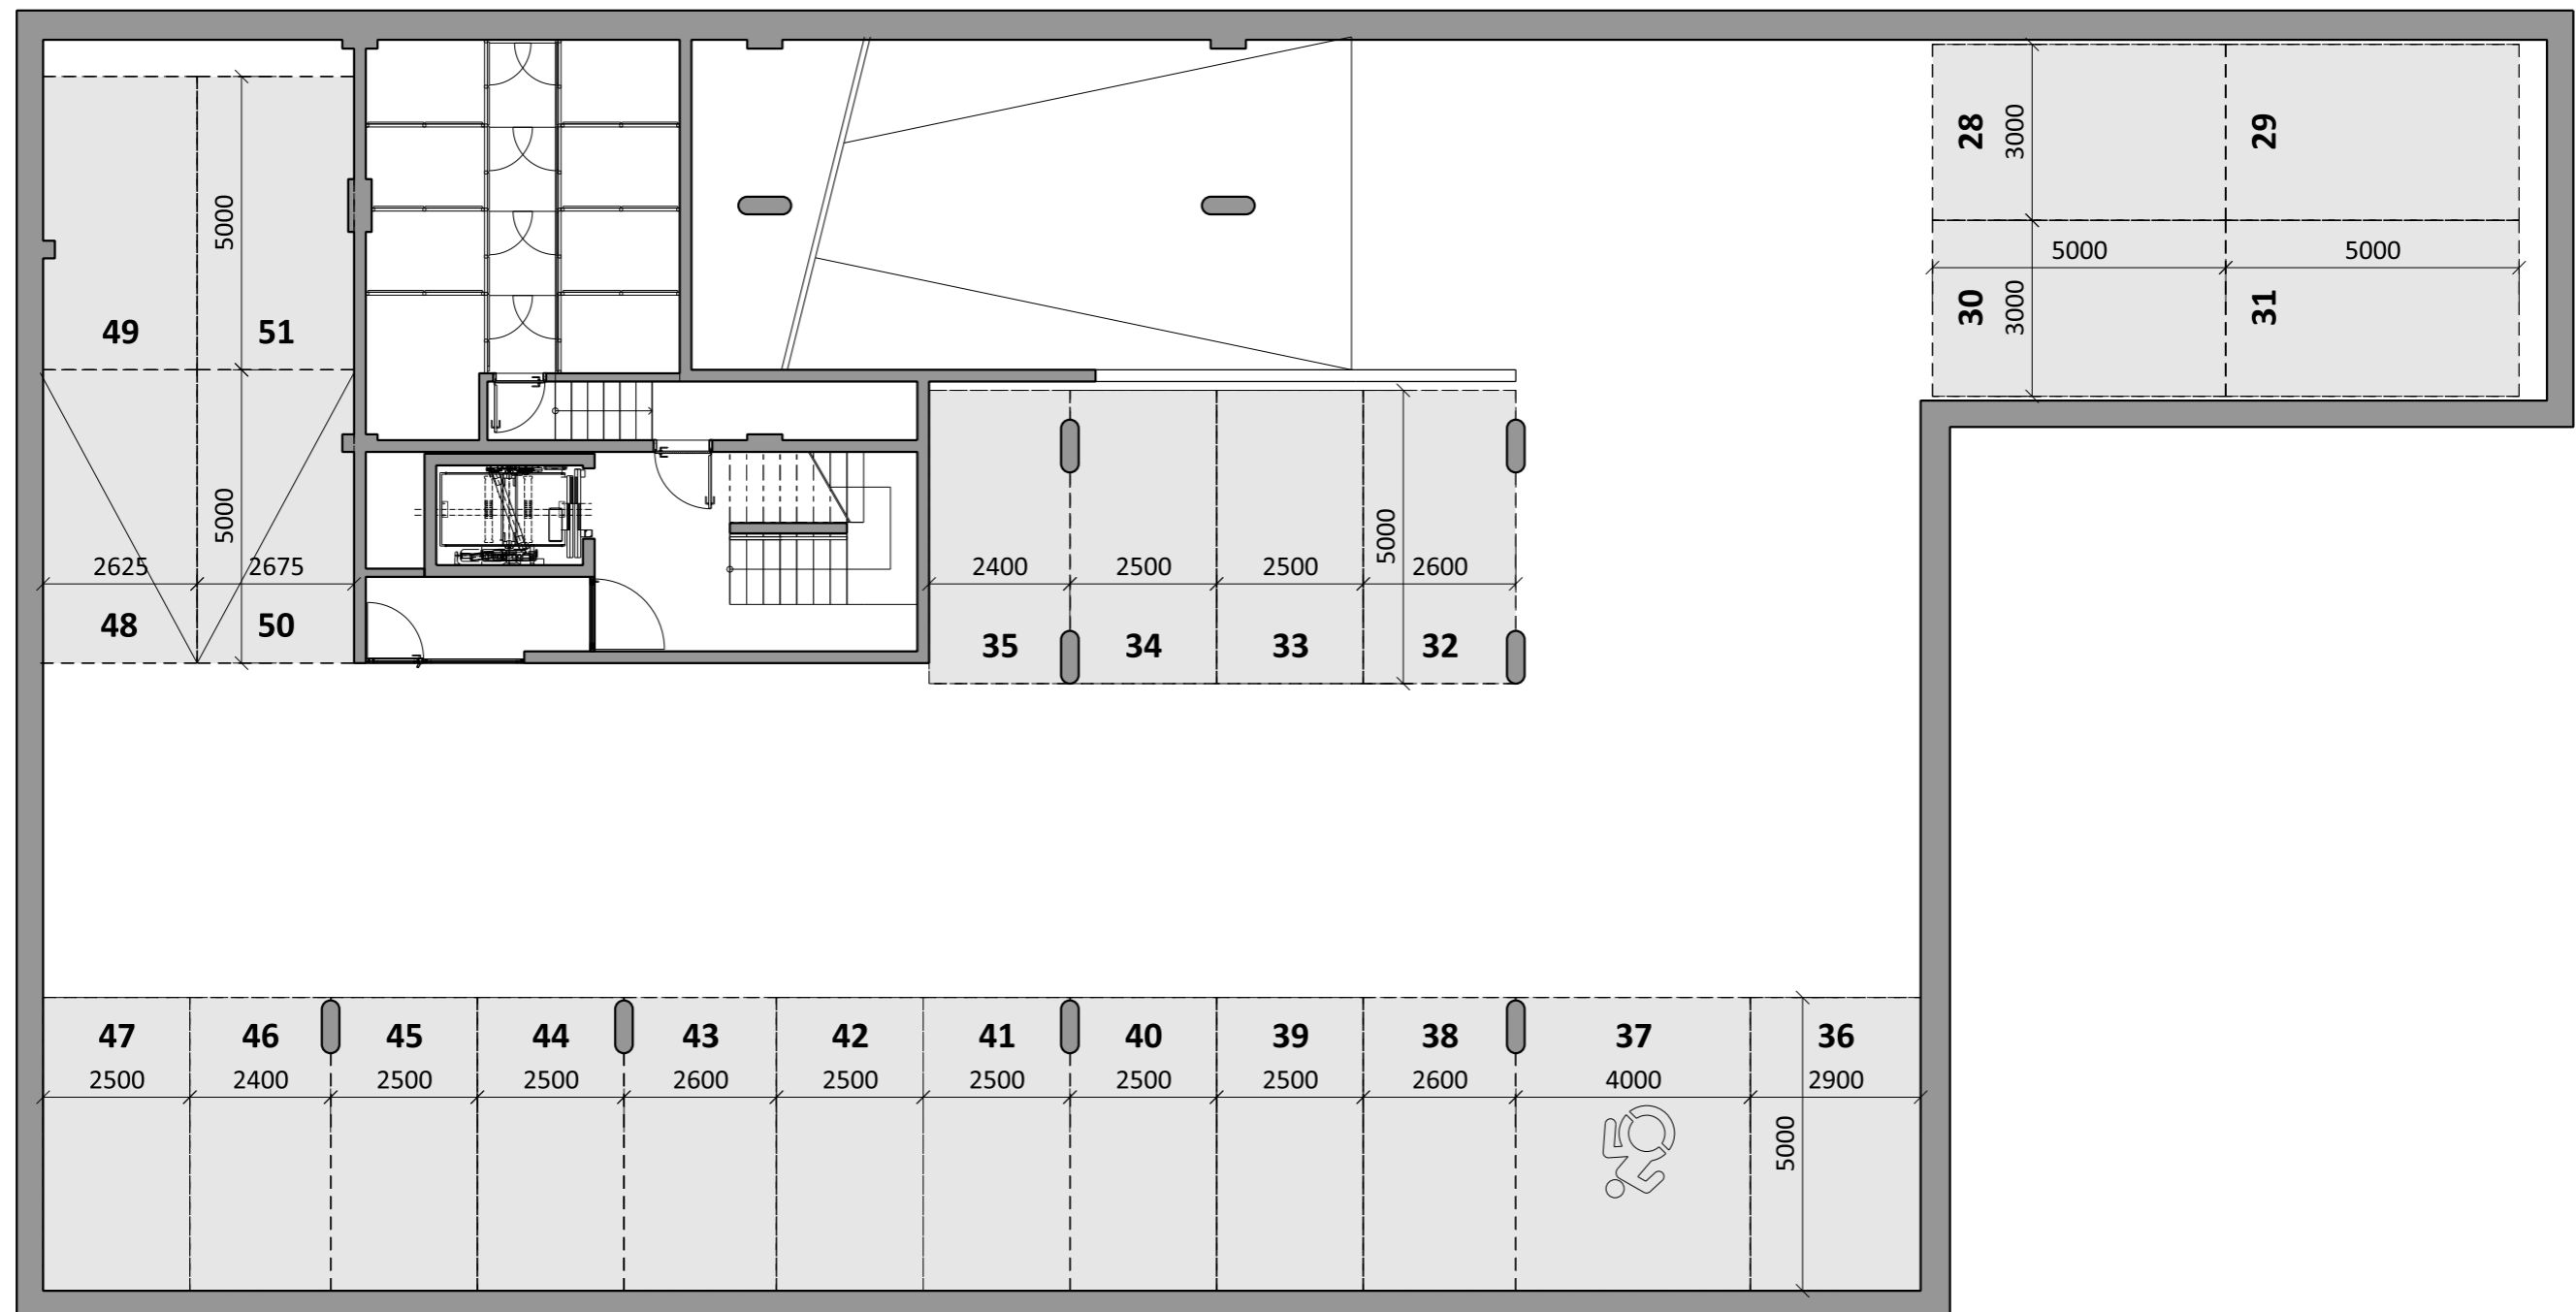

BUDOVA "A"
GARÁŽ - PARKOVACIE STOJISKÁ 2. PP

DREVNÝ
TRH

Uvedené plochy sú predbežné a môžu vykazovať odchýlky. Do úžitkovej plochy bytu nie je zarátaná plocha vnútorných priečok. Zariaďovacie predmety nie sú súčasťou dodávky. Rozsah je špecifikovaný v štandardnom vybavení.