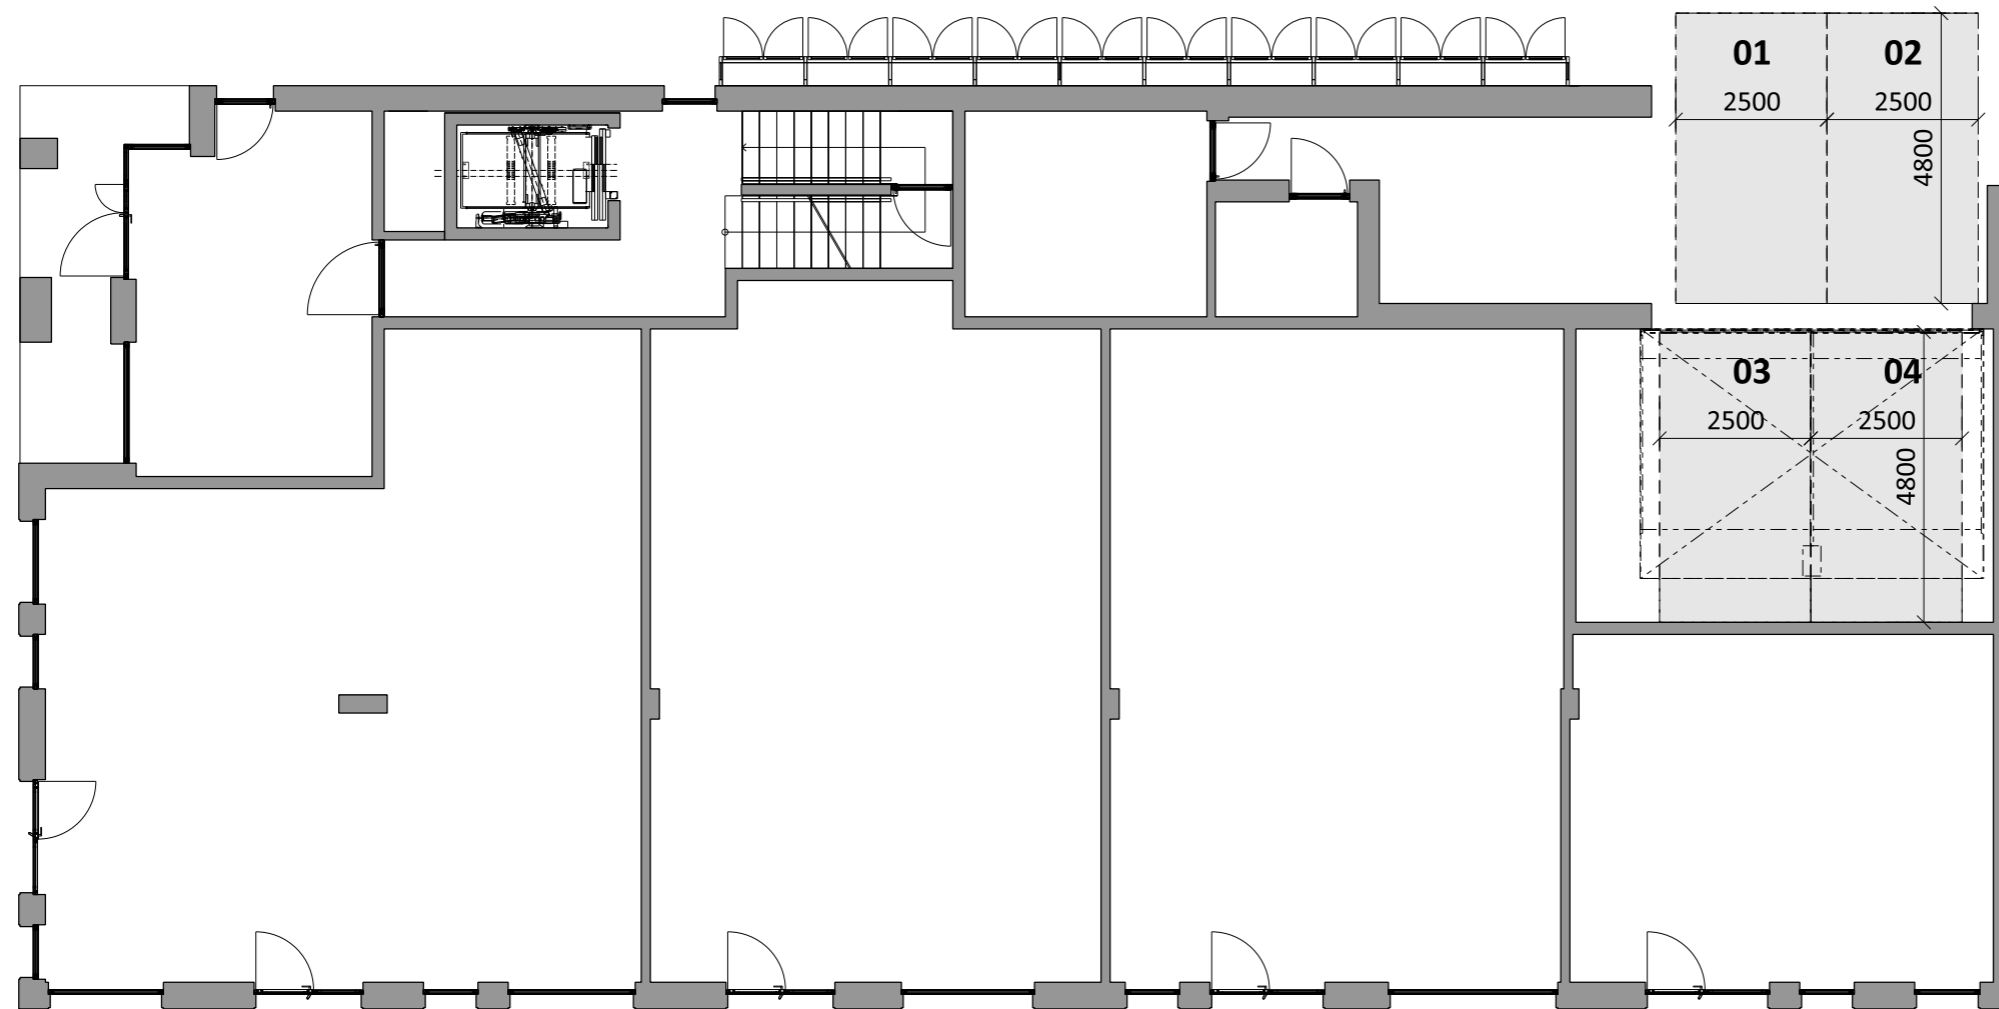

BUDOVA "A"
PARKOVACIE STOJISKÁ I. NP

DREVNÝ
TRH

Uvedené plochy sú predbežné a môžu vykazovať odchýlky. Do úžitkovej plochy bytu nie je zarátaná plocha vnútorných priečok. Zariadenie predmety nie sú súčasťou dodávky. Rozsah je špecifikovaný v štandardnom vybavení.