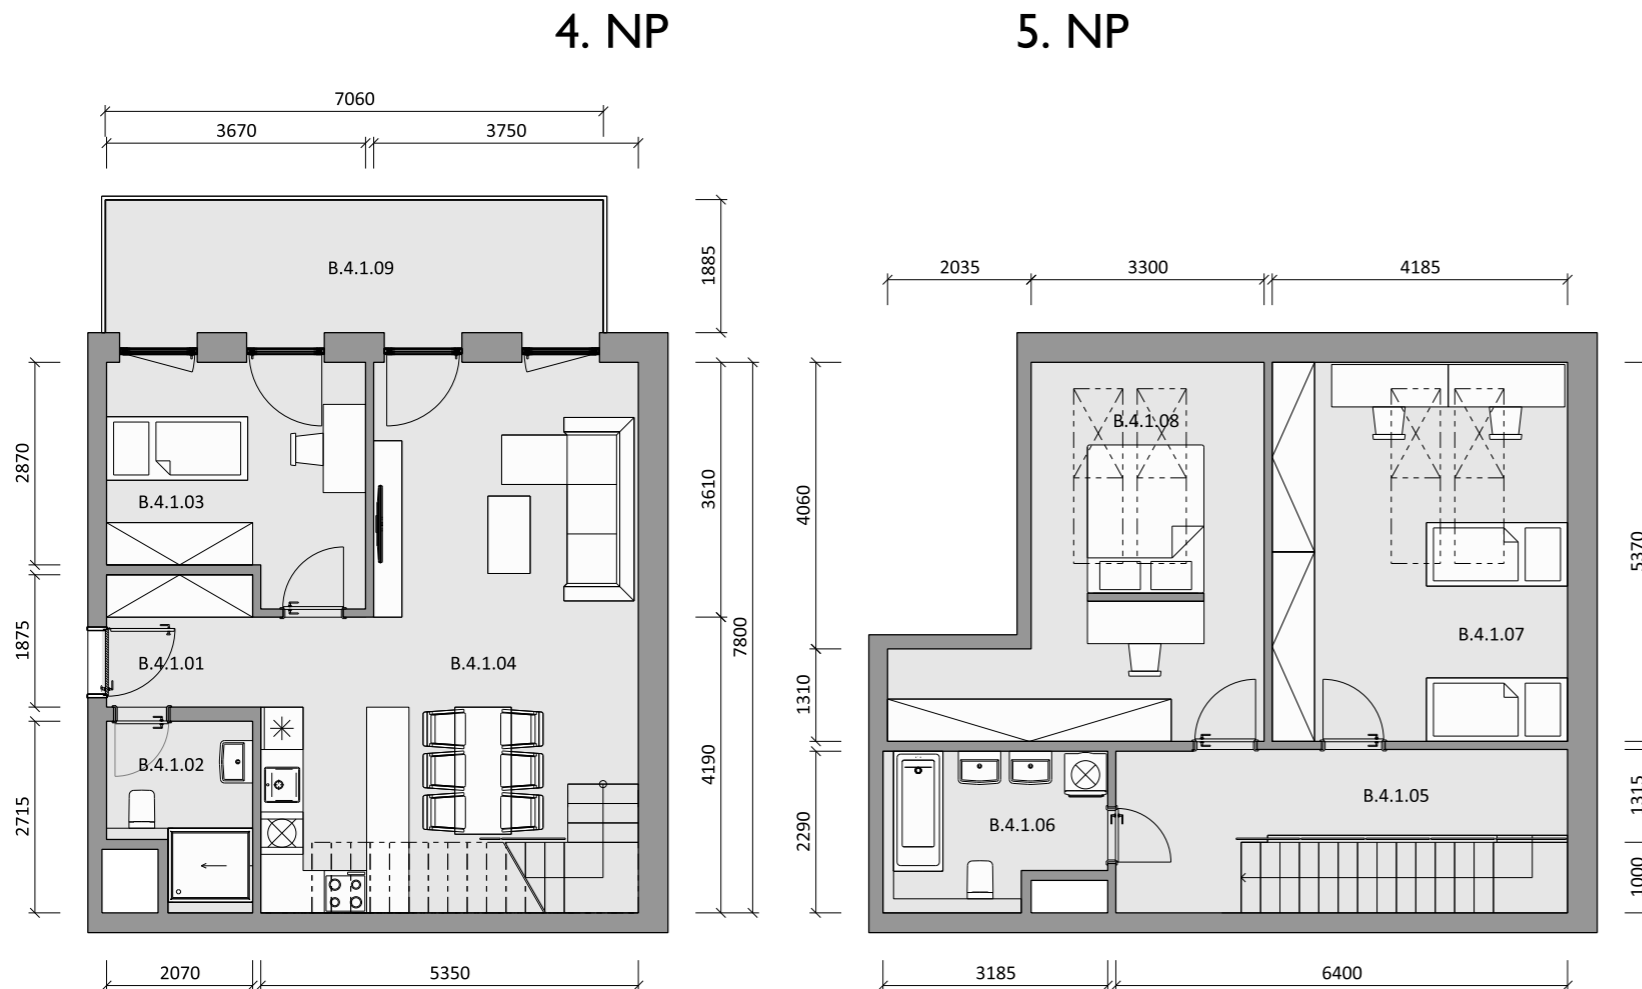

BUDOVA "B"
B.4.I 4.NP 4 - IZBOVÝ BYT

DREVNÝ TRH

LEGENDA MIESTNOSTÍ BYT B.4.I

B.4.1.01	ZÁDVERIE	4,03	m ²
B.4.1.02	KÚPEĽŇA	4,72	m ²
B.4.1.03	IZBA	11,70	m ²
B.4.1.04	OBÝVACIA IZBA S KUCHYŇOU	36,20	m ²
B.4.1.09	BALKÓN	13,25	m ²

ÚŽITKOVÁ PLOCHA - VNÚTORNÁ **56,65 m²**

ÚŽITKOVÁ PLOCHA - VONKAJŠIA **13,25 m²**

B.4.1.05	CHODBA	14,66	m ²
B.4.1.06	KÚPEĽŇA	6,56	m ²
B.4.1.07	IZBA	20,91	m ²
B.4.1.08	SPÁĽŇA	19,16	m ²

ÚŽITKOVÁ PLOCHA - VNÚTORNÁ **61,29 m²**

ÚŽITKOVÁ PLOCHA - VNÚTORNÁ SPOLU **117,94 m²**

ÚŽITKOVÁ PLOCHA - VONKAJŠIA SPOLU **13,25 m²**

CELKOVÁ ÚŽITKOVÁ PLOCHA **131,19 m²**

UMIESTNENIE BYTU NA PODLAŽÍ

Uvedené plochy sú predbežné a môžu vykazovať odchýlky. Do úžitkovej plochy bytu nie je zarátaná plocha vnútorných priečok. Zariaďovacie predmety nie sú súčasťou dodávky. Rozsah je špecifikovaný v štandardnom vybavení.