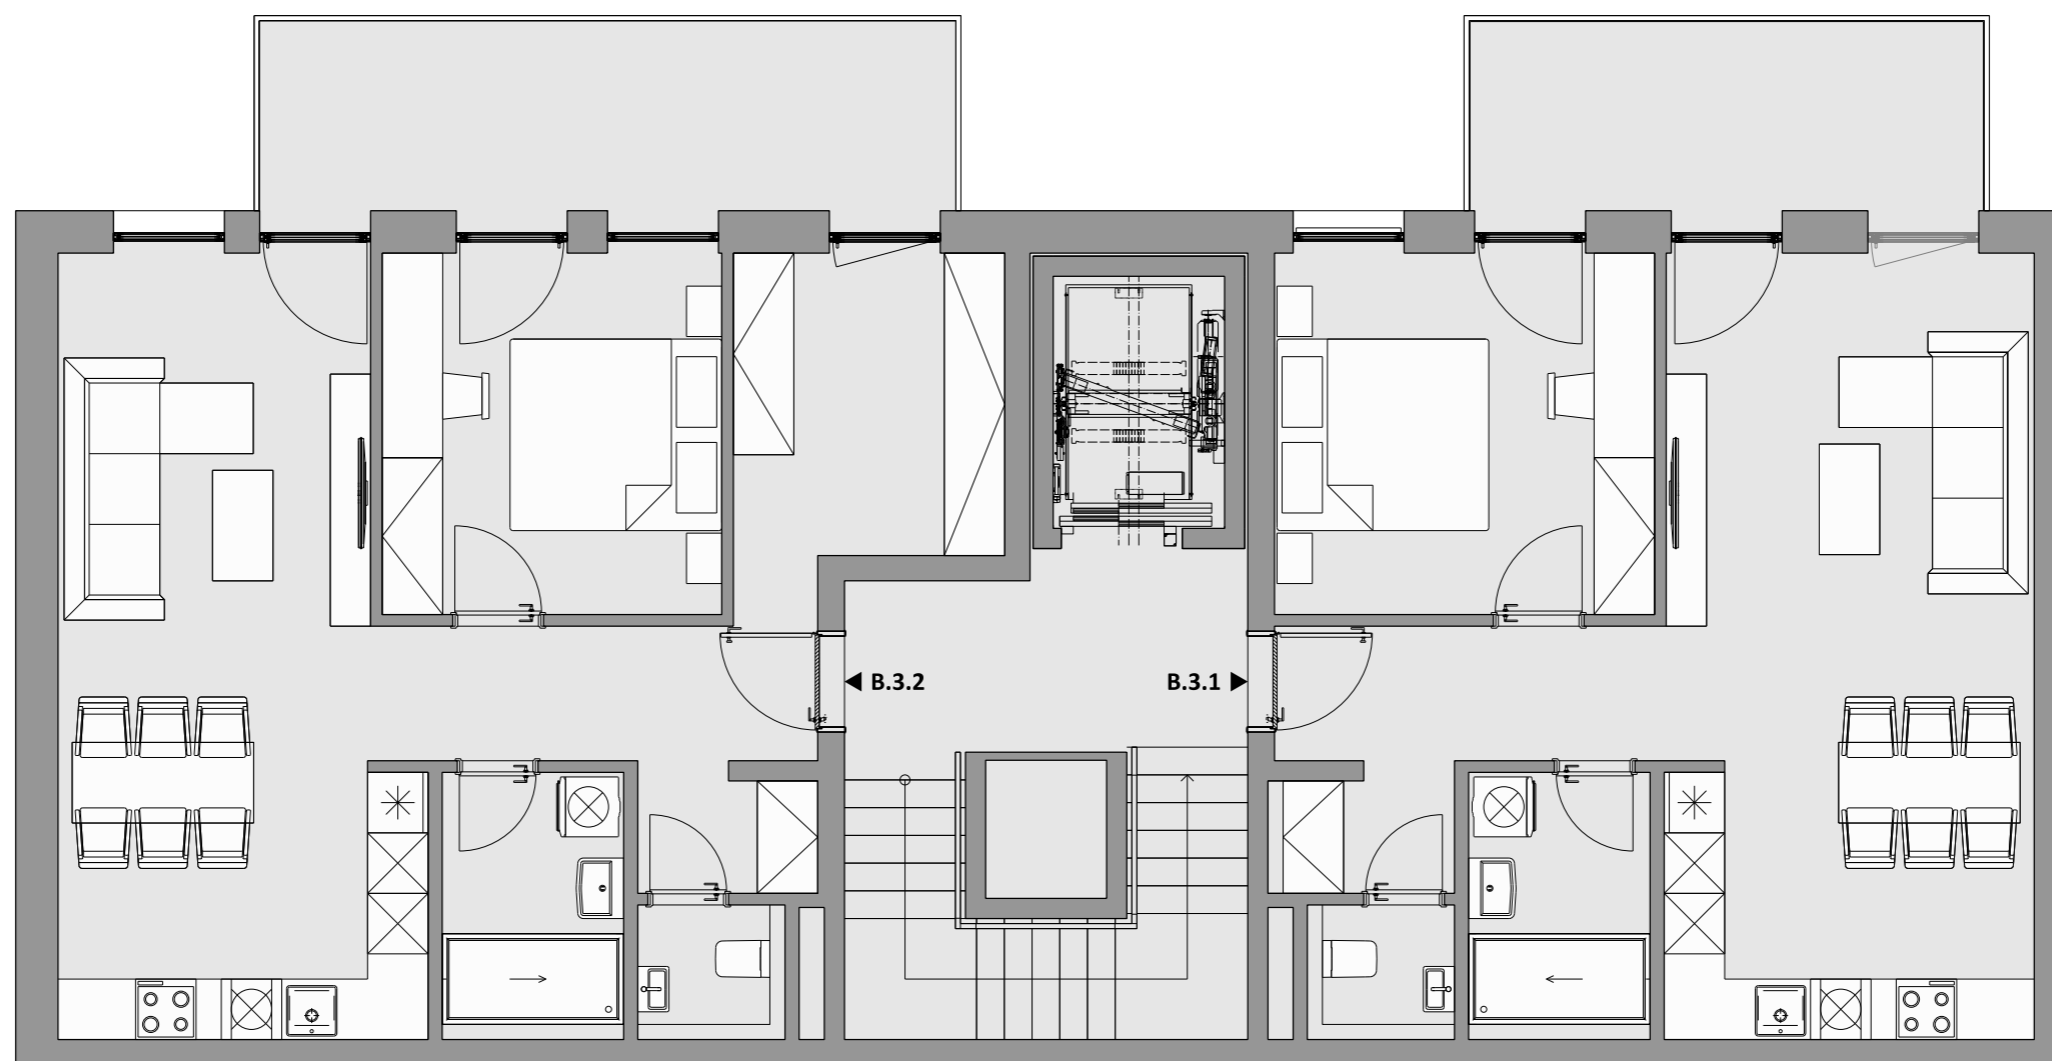

BUDOVA "B"
PÔDORYS 3.NP

DREVNÝ
TRH

Uvedené plochy sú predbežné a môžu vykazovať odchýlky. Do úžitkovej plochy bytu nie je zarátaná plocha vnútorných priečok. Zariaďovacie predmety nie sú súčasťou dodávky. Rozsah je špecifikovaný v štandardnom vybavení.