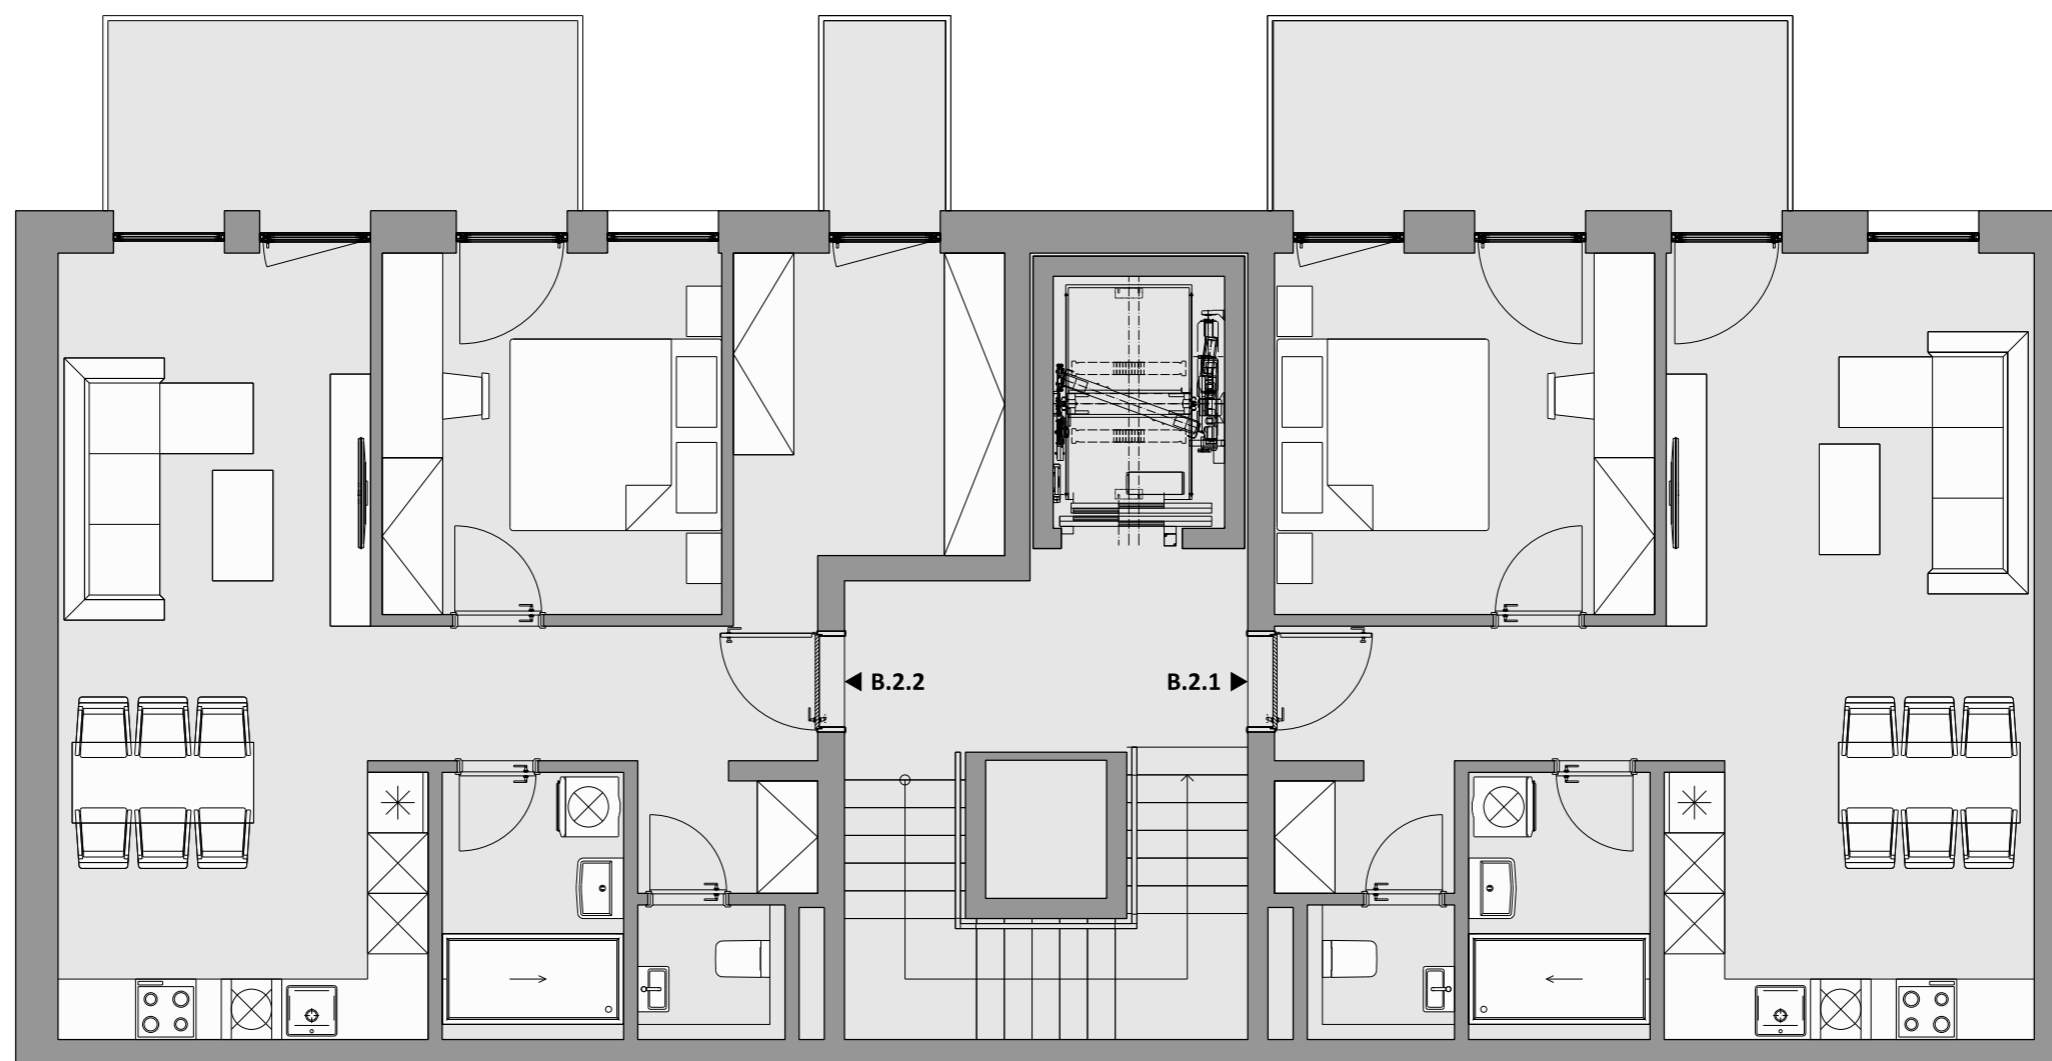

**BUDOVA "B"**  
**PÔDORYS 2.NP**

**DREVNÝ**  
**TRH**

Uvedené plochy sú predbežné a môžu vykazovať odchýlky. Do úžitkovej plochy bytu nie je zarátaná plocha vnútorných priečok. Zariaďovacie predmety nie sú súčasťou dodávky. Rozsah je špecifikovaný v štandardnom vybavení.